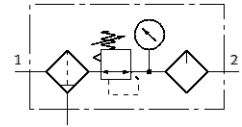

service unit FRC-1/2-D-MIDI

Número de artículo: 159590

FESTO

 [Condiciones de servicio generales](#)

[→ Portal de Soporte técnico](#)

Hoja de datos, fiabilidad del producto

La información de esta "Hoja de datos de fiabilidad del producto" se fundamenta en el uso previsto del producto. Incluye el cumplimiento de todas las especificaciones, p. ej., de la hoja de datos, el catálogo, la documentación de usuario y las condiciones generales de funcionamiento. Es exclusivamente el usuario quien se responsabiliza de determinar si un producto se adecúa a una determinada aplicación.

Característica	Valor
Well-trying component ¹⁾	Yes

- 1) The product is a well-trying product for a safety-related application according to ISO 13849-1. The relevant basic and well-trying safety principles according ISO 13849-2 for this product are fulfilled. The suitability of the product for a precise application must be verified and confirmed by the user.